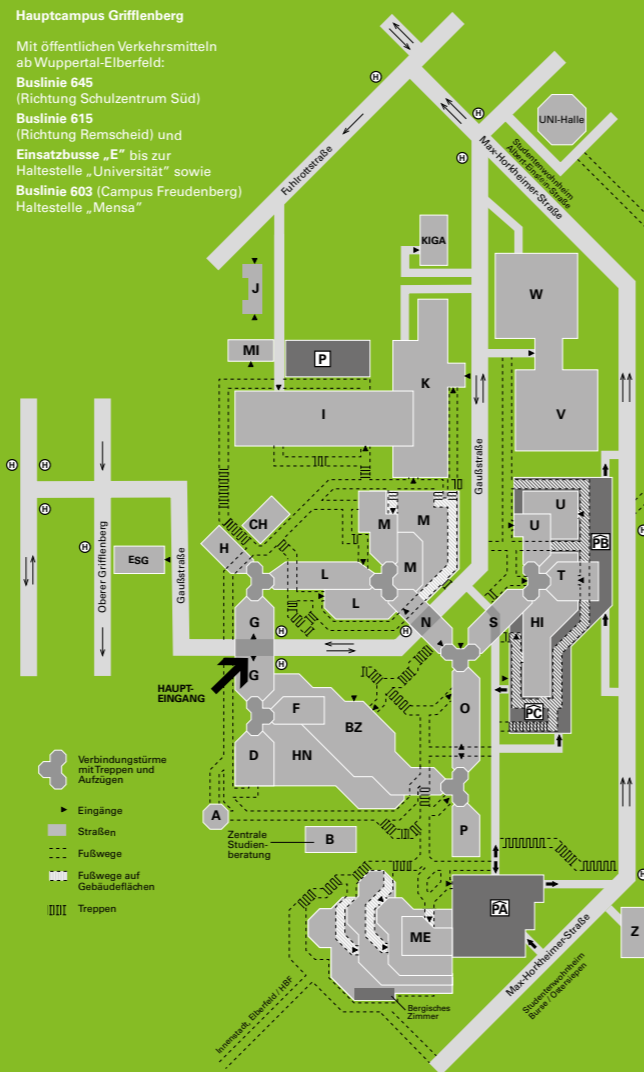

Titel: © highwaysterz - Adobe Stock