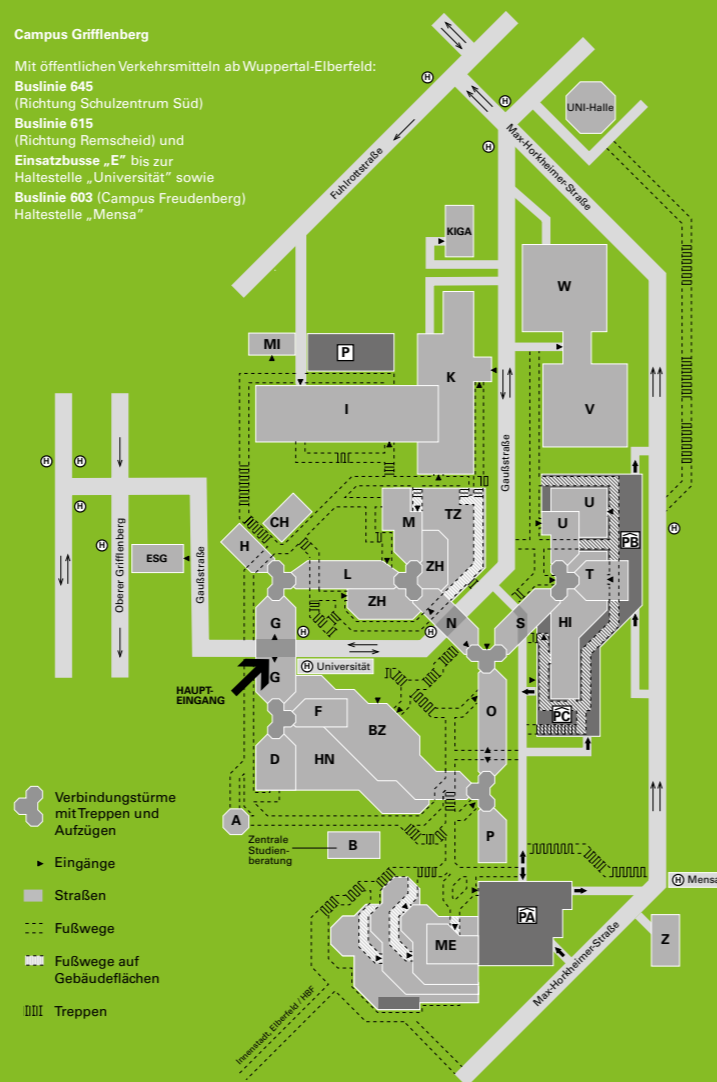

Bergische Universität Wuppertal

Stabsstelle Gleichstellung und Vielfalt

Dipl.-Päd. Ursula Skraburski-Süsselbeck

Gaußstr. 20, 42119 Wuppertal

Tel.: 0202 439 - 52 55

Fax: 0202 439 - 33 17

sommeruni@uni-wuppertal.de

www.sommer.uni-wuppertal.de

f /SommerUniWuppertal

25 JAHRE
1997-2022

SommerUni 2022

Informieren – Entdecken – Ausprobieren – Erforschen

Eine Woche studieren
auf Probe für junge Frauen
in Naturwissenschaft und Technik

30. Mai – 03. Juni 2022

FÜR SCHÜLERINNEN
DER OBERSTUFE
UND ABITURIENTINNEN